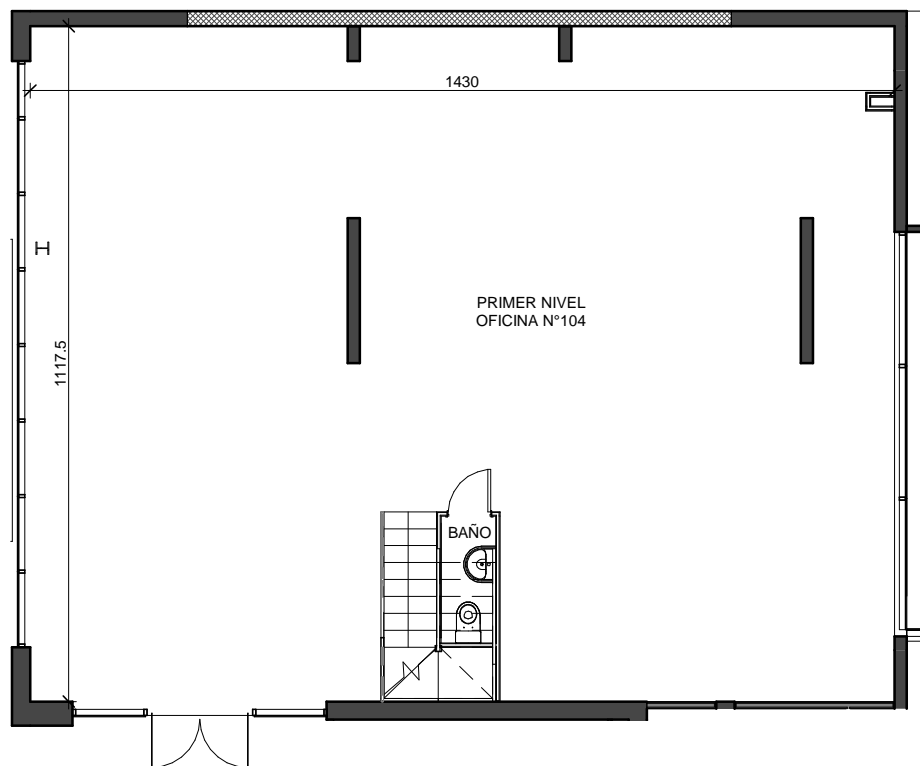

OFICINA N°104

Distribución	Oficina
Superficie Nivel 1	172,44 m2
Superficie Nivel 2	120,38 m2
Superficie Total	292,82 m2

NOTA:
Esta información es preliminar
y está sujeta a modificaciones

PROYECTO EDIFICIO ESPACIO VERGEL

EL VERGEL 2432
COMUNA DE PROVIDENCIA

LA INFORMACIÓN AQUÍ PRESENTADA ES MERAMENTE INFORMATIVA Y SE ENTREGA A TÍTULO REFERENCIAL CON EL OBJETIVO DE MOSTRAR UNA CARACTERIZACIÓN GENERAL DEL PROYECTO Y NO CADA UNO DE SUS DETALLES.
- LAS SUPERFICIES Y MEDIDAS INDICADAS SON APROXIMADAS
- LAS IMÁGENES HAN SIDO AMBIENTADAS CON UN PROPÓSITO ILUSTRATIVO.
- LAS DEFINICIONES DE SUPERFICIES ESTÁN DESCRITAS EN NUESTRA PÁGINA WEB
WWW.INMOBILIARIASECURITY.CL/LEGAL.HTML