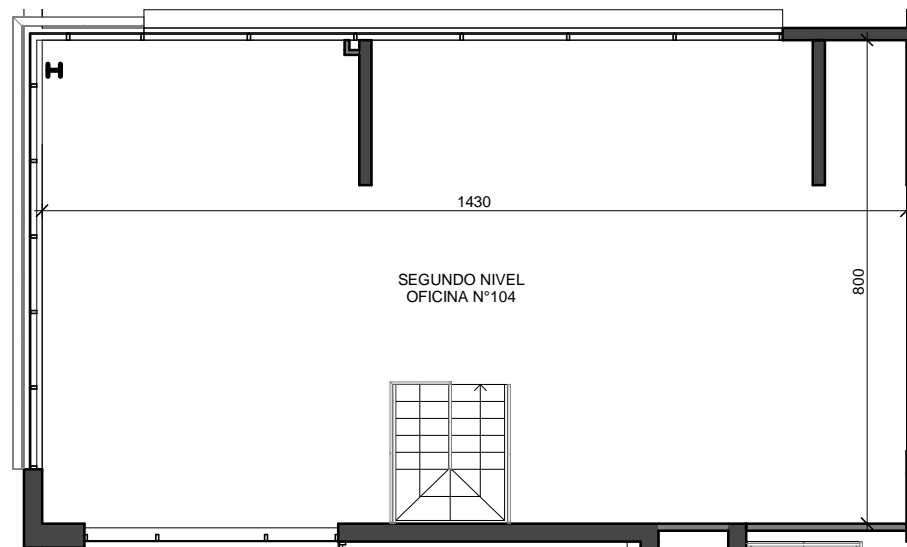

OFICINA N°104

Distribución	Oficina
Superficie Nivel 1	172,44 m2
Superficie Nivel 2	120,38 m2
Superficie Total	292,82 m2

NOTA:
Esta información es preliminar
y está sujeta a modificaciones

PROYECTO EDIFICIO ESPACIO VERGEL

EL VERGEL 2432
COMUNA DE PROVIDENCIA

LA INFORMACIÓN AQUÍ PRESENTADA ES MERAMENTE INFORMATIVA Y SE ENTREGA A TÍTULO REFERENCIAL CON EL OBJETIVO DE MOSTRAR UNA CARACTERIZACIÓN GENERAL DEL PROYECTO Y NO CADA UNO DE SUS DETALLES.
- LAS SUPERFICIES Y MEDIDAS INDICADAS SON APROXIMADAS
- LAS IMÁGENES HAN SIDO AMBIENTADAS CON UN PROPÓSITO ILUSTRATIVO.
- LAS DEFINICIONES DE SUPERFICIES ESTÁN DESCRITAS EN NUESTRA PÁGINA WEB
WWW.INMOBILIARIASECURITY.CL/LEGAL.HTML